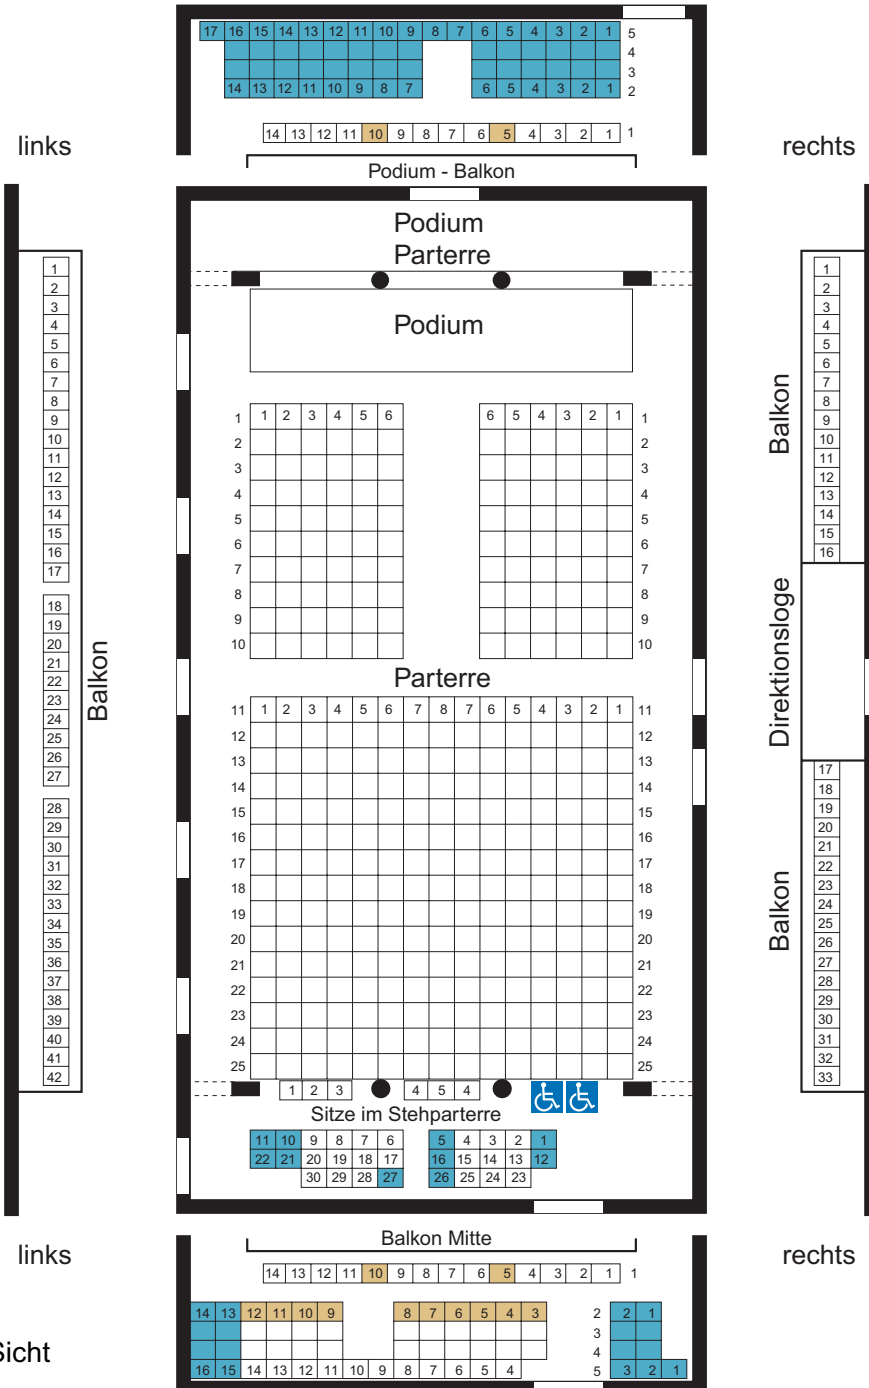

Gesellschaft der  
Musikfreunde in Wien

Saalplan  
Brahms Saal

- eingeschränkte Sicht  
restricted view
- ohne Sicht  
without view

Sitzplatz für Rollstuhlfahrer  
wheelchair area