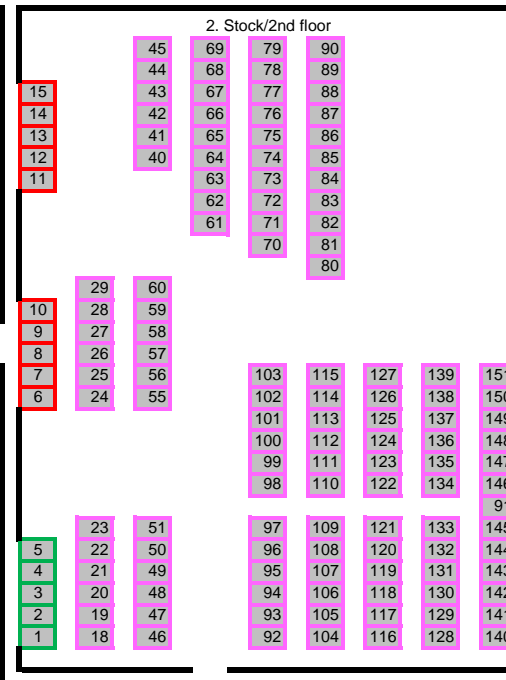

Oratorium K

3. Stock/3rd floor

22	21	1
23	20	2
24	19	3
25	18	4
26	17	5
27	16	
28	15	
29	14	
30		
31		
	13	6
	12	7
	11	8

Technisches O.

2. Stock/2nd floor

39	20		
38	19	33	
37	18	32	
36	17	31	
35	16	30	
34			
	15	10	5
	14	9	4
	13	8	3
	12	7	2
	11	6	1

Kirchenschiff**Hochaltar****Kaiseroatorium****Hausoratorium**

- Euro 35.-
- Euro 25.-
- Euro 15.-
- Euro 9.-

Öffnungszeiten/Besichtigung
Montag - Dienstag, 10.00 - 14.00 Uhr
Freitag, 11.00 - 13.00 Uhr
(an Feiertagen geschlossen)