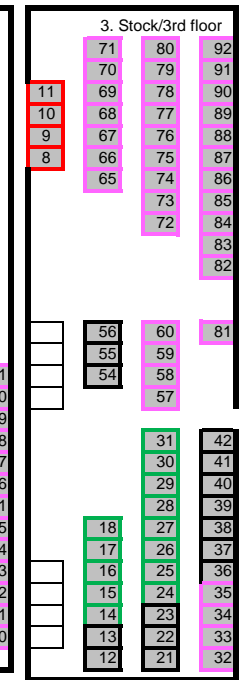

Oratorium K

3. Stock/3rd floor

22	21	1
23	20	2
24	19	3
25	18	4
26	17	5
27	16	
28	15	
29	14	
30		
31		
	13	6
	12	7
	11	8

Technisches O.

2. Stock/2nd floor

39	20		
38	19	33	
37	18	32	
36	17	31	
35	16	30	
34			
	15	10	5
	14	9	4
	13	8	3
	12	7	2
	11	6	1

Kirchenschiff**Hochaltar****Kaiseroatorium****Hausoratorium**

- Euro 35.-
- Euro 25.-
- Euro 15.-
- Euro 9.-

Öffnungszeiten/Besichtigung
Montag - Dienstag, 10.00 - 14.00 Uhr
Freitag, 11.00 - 13.00 Uhr
(an Feiertagen geschlossen)