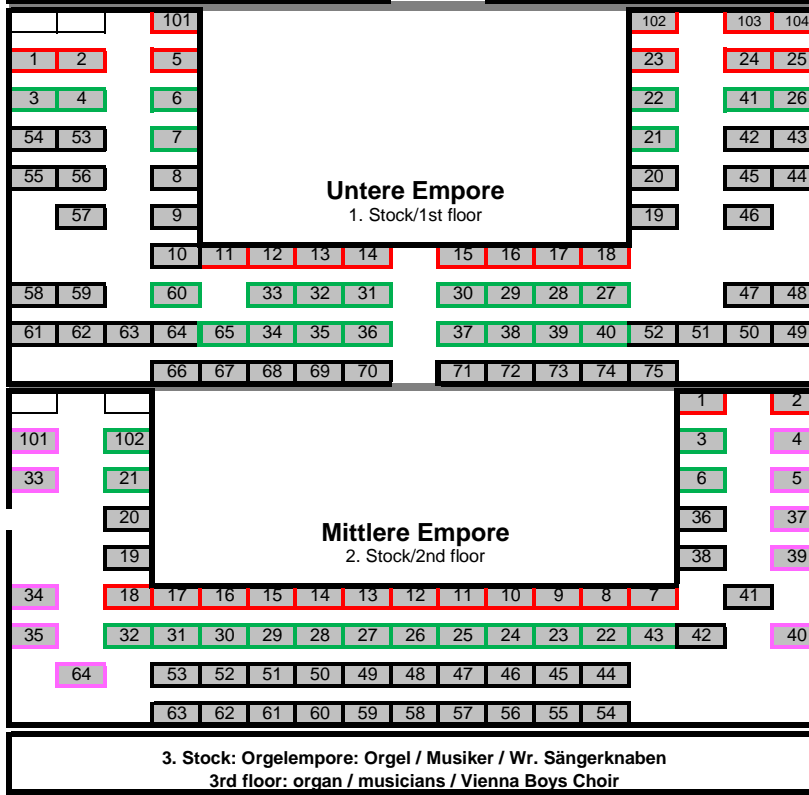

Oratorium K

3. Stock/3rd floor

22	21	1
23	20	2
24	19	3
25	18	4
26	17	5
27	16	
28	15	
29	14	
30		
31		
	13	6
	12	7
	11	8

Technisches O.

2. Stock/2nd floor

39	20		
38	19	33	
37	18	32	
36	17	31	
35	16	30	
34			
	15	10	5
	14	9	4
	13	8	3
	12	7	2
	11	6	1

Kirchenschiff**Hochaltar****Kaiseroatorium****Hausoratorium**

- Euro 35.-
- Euro 25.-
- Euro 15.-
- Euro 9.-

Öffnungszeiten/Besichtigung
Montag - Dienstag, 10.00 - 14.00 Uhr
Freitag, 11.00 - 13.00 Uhr
(an Feiertagen geschlossen)