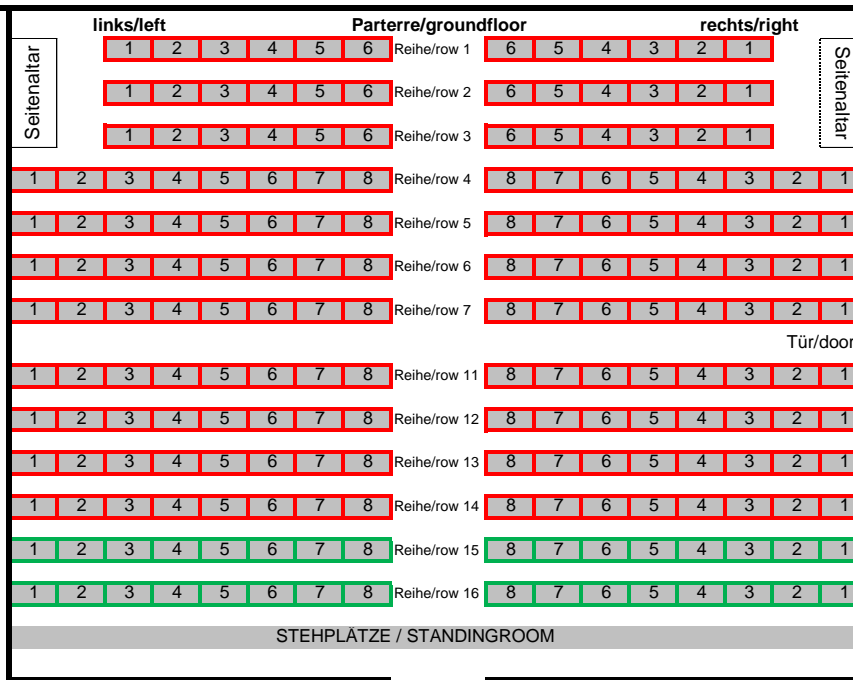

Oratorium K

3. Stock/3rd floor

22	21	1
23	20	2
24	19	3
25	18	4
26	17	5
27	16	
28	15	
29	14	
30		
31		
	13	6
	12	7
	11	8

Technisches O.

2. Stock/2nd floor

39	20		
38	19	33	
37	18	32	
36	17	31	
35	16	30	
34			
	15	10	5
	14	9	4
	13	8	3
	12	7	2
	11	6	1

Kirchenschiff

Hochaltar